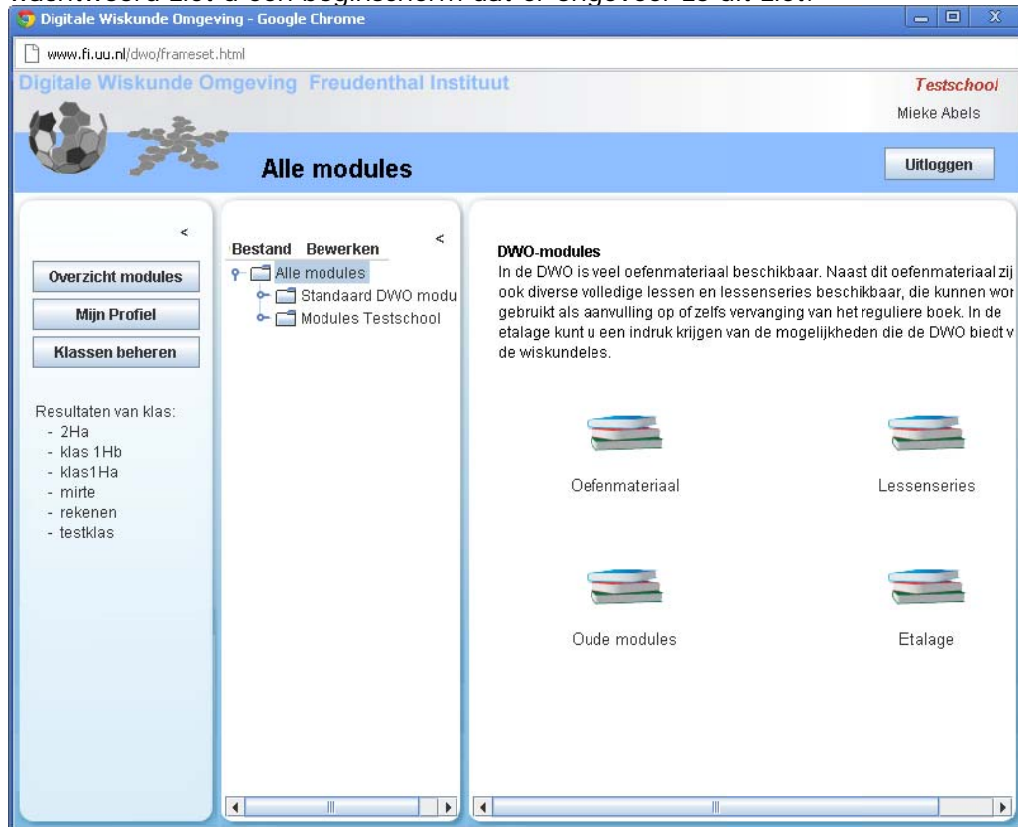

U ziet altijd de inhoud van de map Standaard DWO modules: vier mappen met daarin de beschikbare materialen. Deze materialen zijn onderverdeeld in *Oefenmateriaal* en *Lessenseries*. De modules hierin zijn gebaseerd op de 'oude' modules uit de DWO en bevatten nu veelal meer activiteiten. Ook hebben we gereviseerde versies toegevoegd van modules die voorheen niet binnen de standaard DWO te zien waren, zoals de modules van het Wismaat project (Letterrekenen en Negatieve getallen).